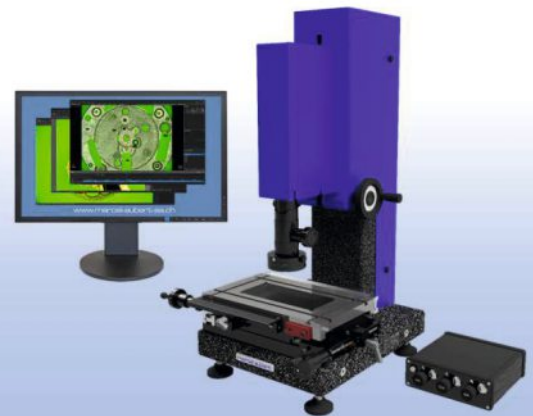

Top Lehrstellen und Attraktive Arbeitgeber

marcel aubert
switzerland

Qualité + Fiabilité + Réactivité = Satisfaction client

Marcel Aubert est une référence dans le domaine de la mesure optique, non seulement grâce à ses produits mais également grâce aux compétences exceptionnelles de son personnel, c'est pourquoi nous accordons une place majeure à la formation d'apprentis/-es et ce depuis plus de 70 ans !

Nous offrons chaque année des places d'**apprentissage** de :

- Polymécanicien/-ne CFC avec et sans MP1
- Mécanicien/-ne de production CFC

Avons-nous suscité ton intérêt ?

Si oui, nous attendons avec impatience ton dossier de candidature par e-mail à l'adresse ci-dessous

marcel aubert sa | Lionel Aubert | Gurnigelstrasse 48 | 25760 Nidau
lionel.aubert@marcel-aubert-sa.ch | www.marcel-aubert-sa.ch